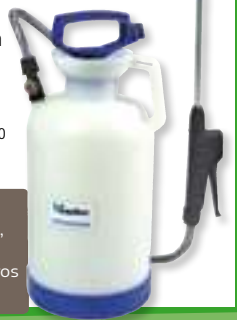

Sulfatadora presión previa resistente MONSONE

6 litros.
Cod: 08050040

Específico para soluciones ácidas, básicas, aceites, grasas, hidrocarburos y carburantes.

Precios por Metro Lineal

Cadena DECORATIVA

Grabada latonada	4,0 x 46 mm. Cod: 01040020	Lisa latonada	3,4 x 43 mm. Cod: 01040001	Barbada dorada	2,00 mm. Cod: 01040045
Grabada plateada	4,0 x 46 mm. Cod: 01040025	Lisa plateada	3,4 x 43 mm. Cod: 01040005	Barbada niquelada	2,00 mm. Cod: 01040055
Grabada cuero	4,0 x 46 mm. Cod: 01040030	Lisa cuero	3,4 x 43 mm. Cod: 01040010	Barbada dorada	2,50 mm. Cod: 01040040
Grabada negra	4,0 x 46 mm. Cod: 01040035	Lisa negra	3,4 x 43 mm. Cod: 01040015	Barbada niquelada	2,50 mm. Cod: 01040050