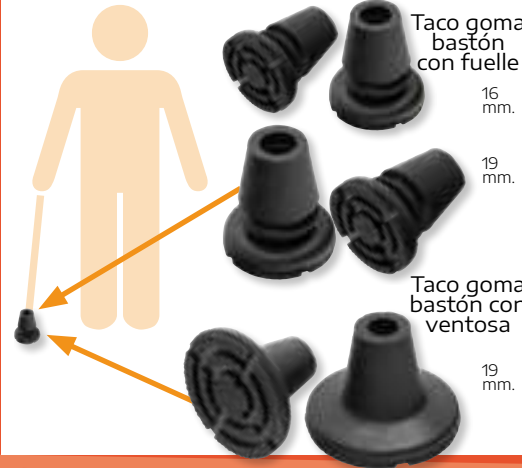

Tope puerta amortiguador

Blisters 2 piezas

Blisters 2 piezas

Blisters 1 pieza

Blisters 2 piezas

Blisters 2 piezas

Blisters 1 pieza

Blisters 2 piezas

Taco goma bastón con fuelle

16 mm.

Precio por ud.
Cod: 05330160

19 mm.

Cod: 05330162

Taco goma bastón con ventosa

19 mm.

Precio por ud.
Cod: 05330165