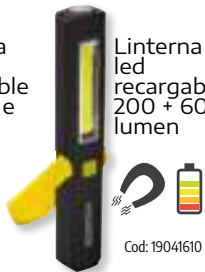

Linterna led recargable gancho e imán

Linterna led recargable 200 + 60 lumen

Cod: 19041610