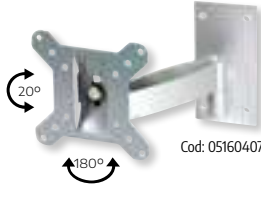

Cod: 05160409

Max
20 kgs

Soporte TV
metalico
articulado
12" - 22"