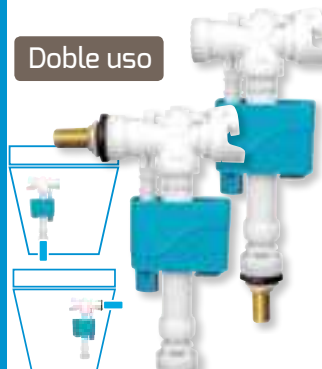

Doble uso

Descargador cisterna
doble pulsador
orientable ECO

Grifo flotador
compact doble

Cod: 04020242