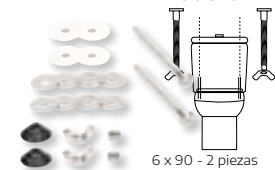

Kit sanitario
cisterna/
inodoro

6 x 90 - 2 piezas
Cod: 13070120