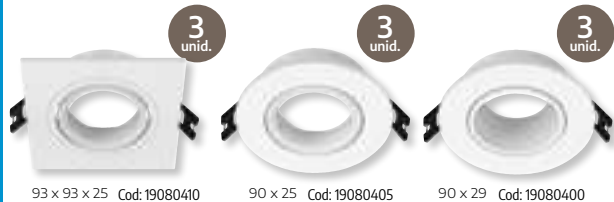

Aro foco empotrar con portalámparas GU10

Uso exclusivo lámparas led

93 x 93 x 25 Cod: 19080410   90 x 25 Cod: 19080405   90 x 29 Cod: 19080400

Paquete 10 regletas fichas empalme

- 2A-2,5 mm.² Cod: 19030026
- 3A-4 mm.² Cod: 19031100
- 6A-6 mm.² Cod: 19031105
- 10A-10 mm.² Cod: 19031110
- 16A-12 mm.² Cod: 19031115
- 30A-16 mm.² Cod: 19031120
- 60A-25 mm.² Cod: 19031125