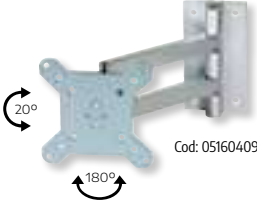

Cod: 05160425

Max
20 kgs

Soporte TV
metalico
articulado
13" - 22"